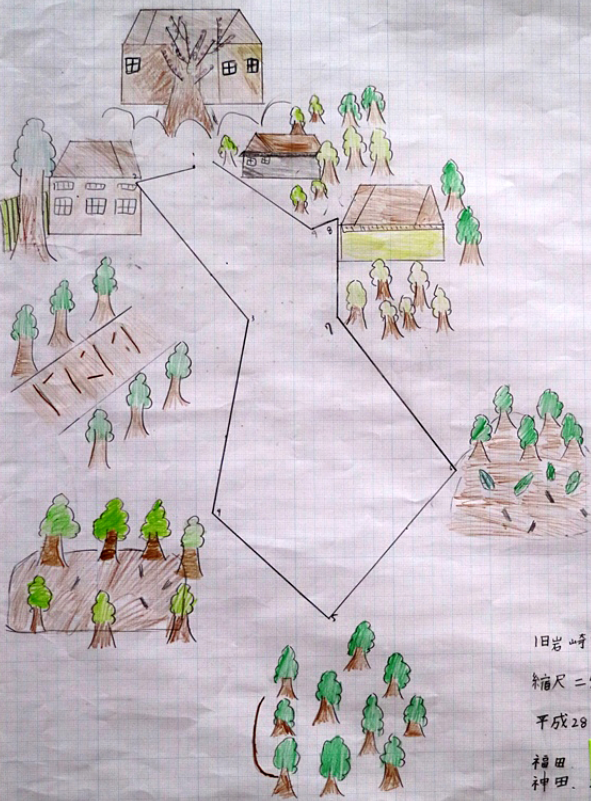

大賞

旧岩崎家末廣別邸

縮尺 = 1/500

平成28年2月26日

福田

神田

北緯35°

東経140° 20' 16"