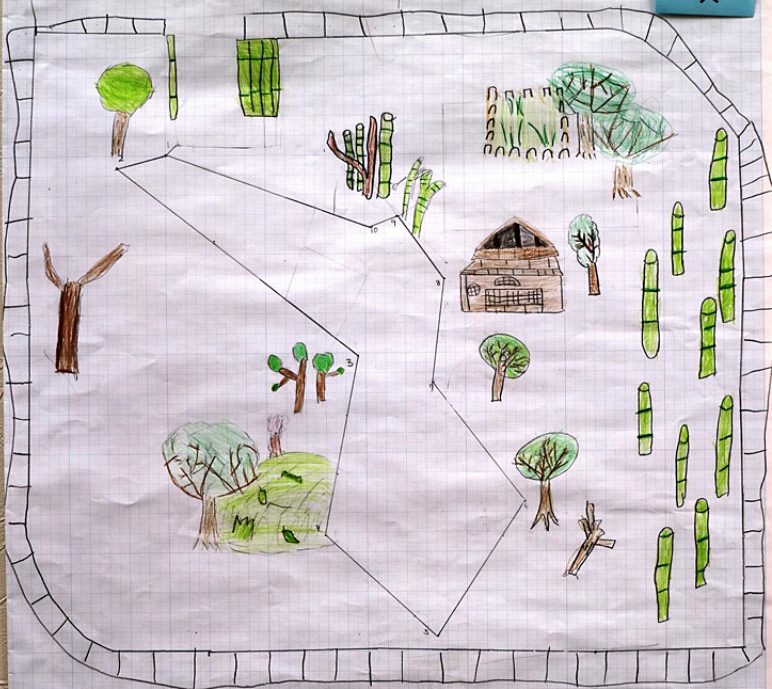

教育長賞

平成 28 年 2 月 26 日
場所 旧岩崎家すえひろ別
てい
し、く 尺 500 分の 1
はん 5 はん